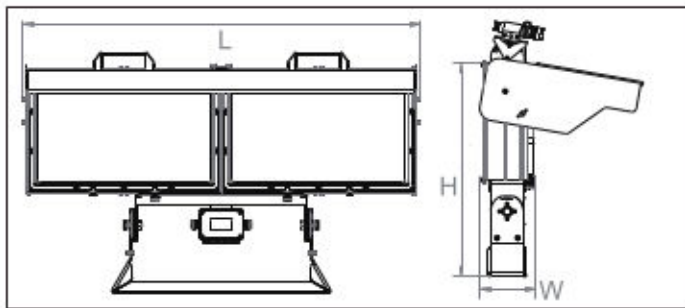

Functions

ZigBee · DMX · DALI · 0/1~10V

Optical options:

Model	Watt	Voltage	Lumen	CRI	IP	Dimension
	500W	180~528V	80000LM	>70	IP66	470*524*127
	600W	180~528V	96000LM	>70	IP66	470*524*127
	1000W	180~528V	160000LM	>70	IP66	920*558*127
	1200W	180~528V	192000LM	>70	IP66	920*558*127

Note: Asymmetric optics are 150lm/w

Packing

Luminaire

Model	Dimension (mm)	Outer Carton(mm)			QTY / Outer CTN	Luminaire	
		L	W	H		NW(kg)	GW(kg)
	470*520*127	560	235	615	1	14.80	16.30
	470*520*127	560	235	615	1	14.80	16.30
	920*558*127	1010	235	655	1	27.50	29.60
	920*558*127	1010	235	655	1	27.50	29.60